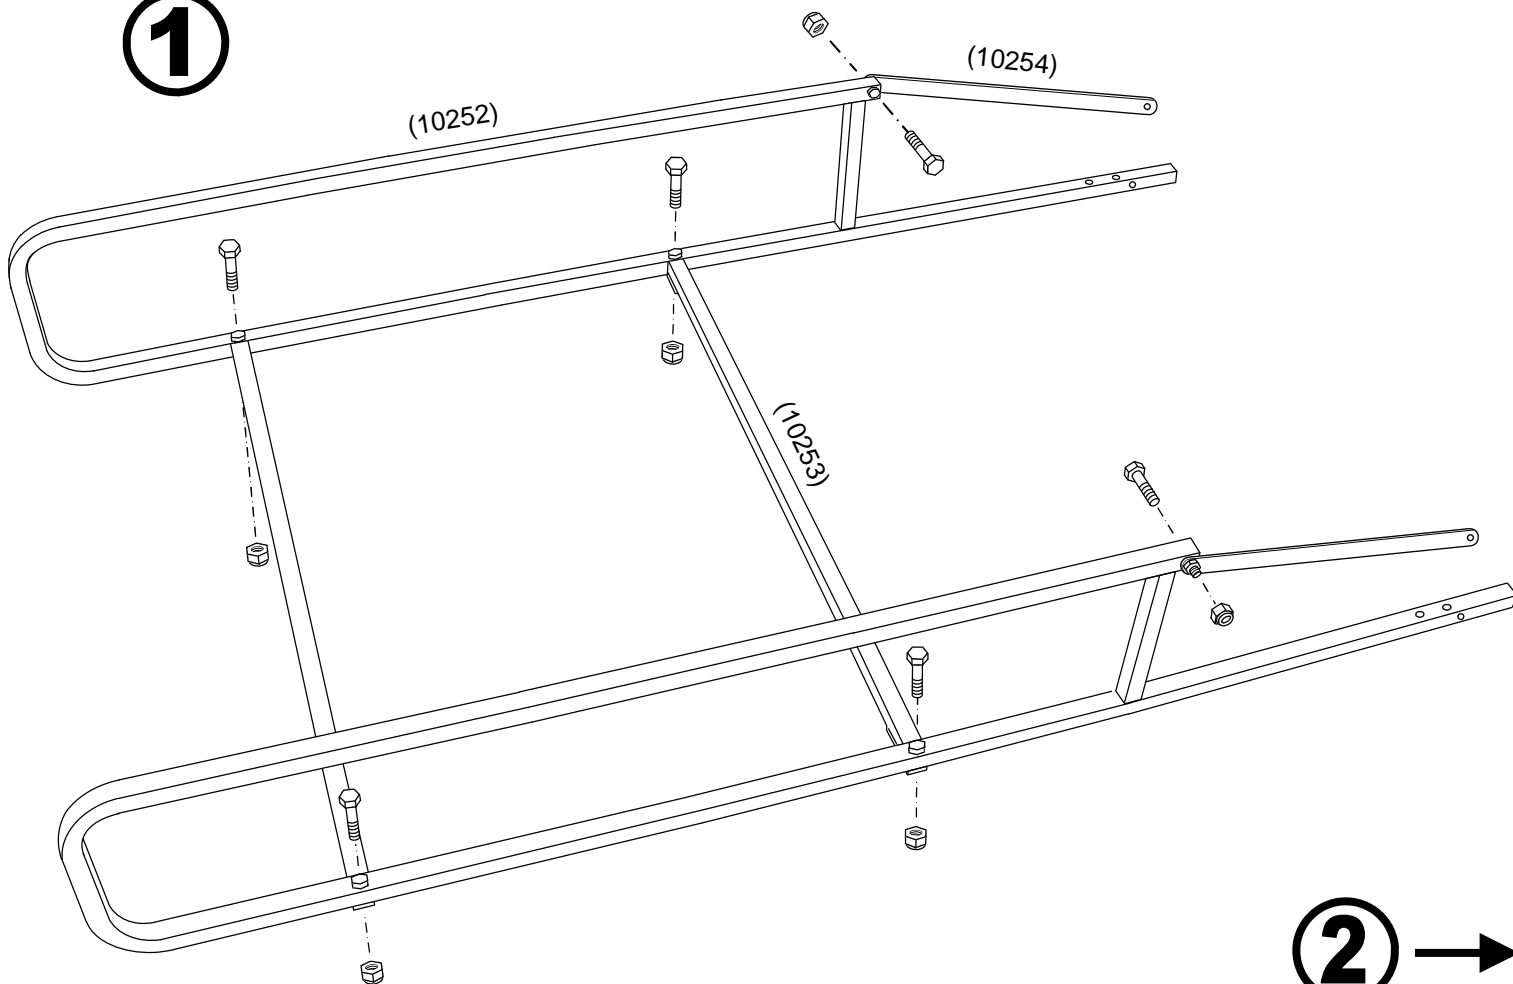

Fits most **Steel** ATV Racks.

Convient pour la plupart des supports de VTT **en acier**.

(10179)

8x

(10155)

12x

(10241)

2x

(10183)

2x

1

2 →

2

3

WARNING: Do not exceed load limit of 85 lbs. Use webbing only as a tie down, never for lifting, towing or personal restraint.

AVERTISSEMENT: Ne pas dépasser la charge d'utilisation de 38,5 kg. À utiliser sangles seulement pour l'arrimage, jamais pour le levage, le remorquage ou pour des dispositifs de retenue personnels.