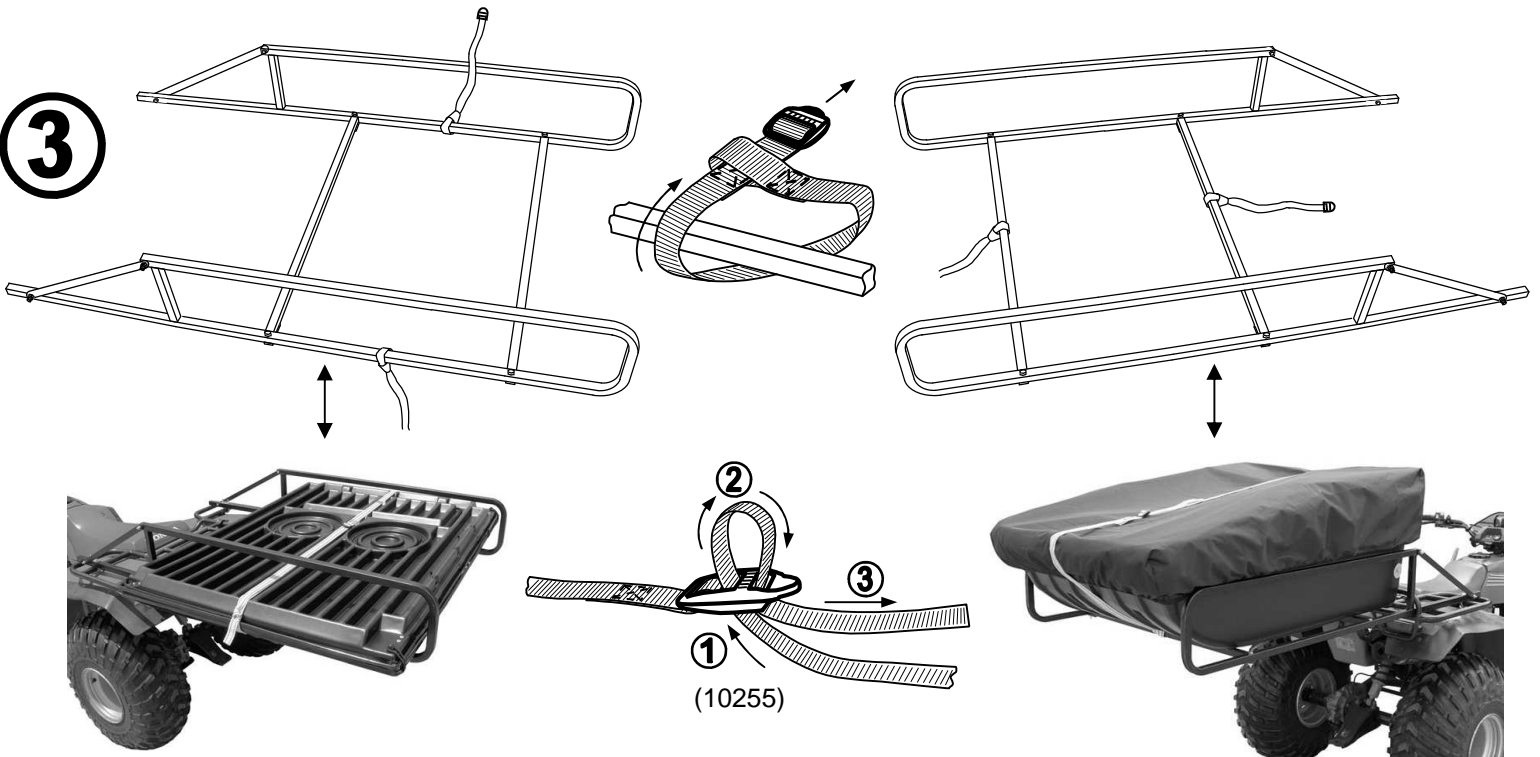

Fits most **Steel** ATV Racks.

Convient pour la plupart des supports de VTT **en acier**.

(10179)

8x

(10155)

12x

(10241)

2x

(10183)

2x

1

2 →

2

3

WARNING: Do not exceed load limit of 85 lbs. Use webbing only as a tie down, never for lifting, towing or personal restraint.

AVERTISSEMENT: Ne pas dépasser la charge d'utilisation de 38,5 kg. À utiliser sangles seulement pour l'arrimage, jamais pour le levage, le remorquage ou pour des dispositifs de retenue personnels.