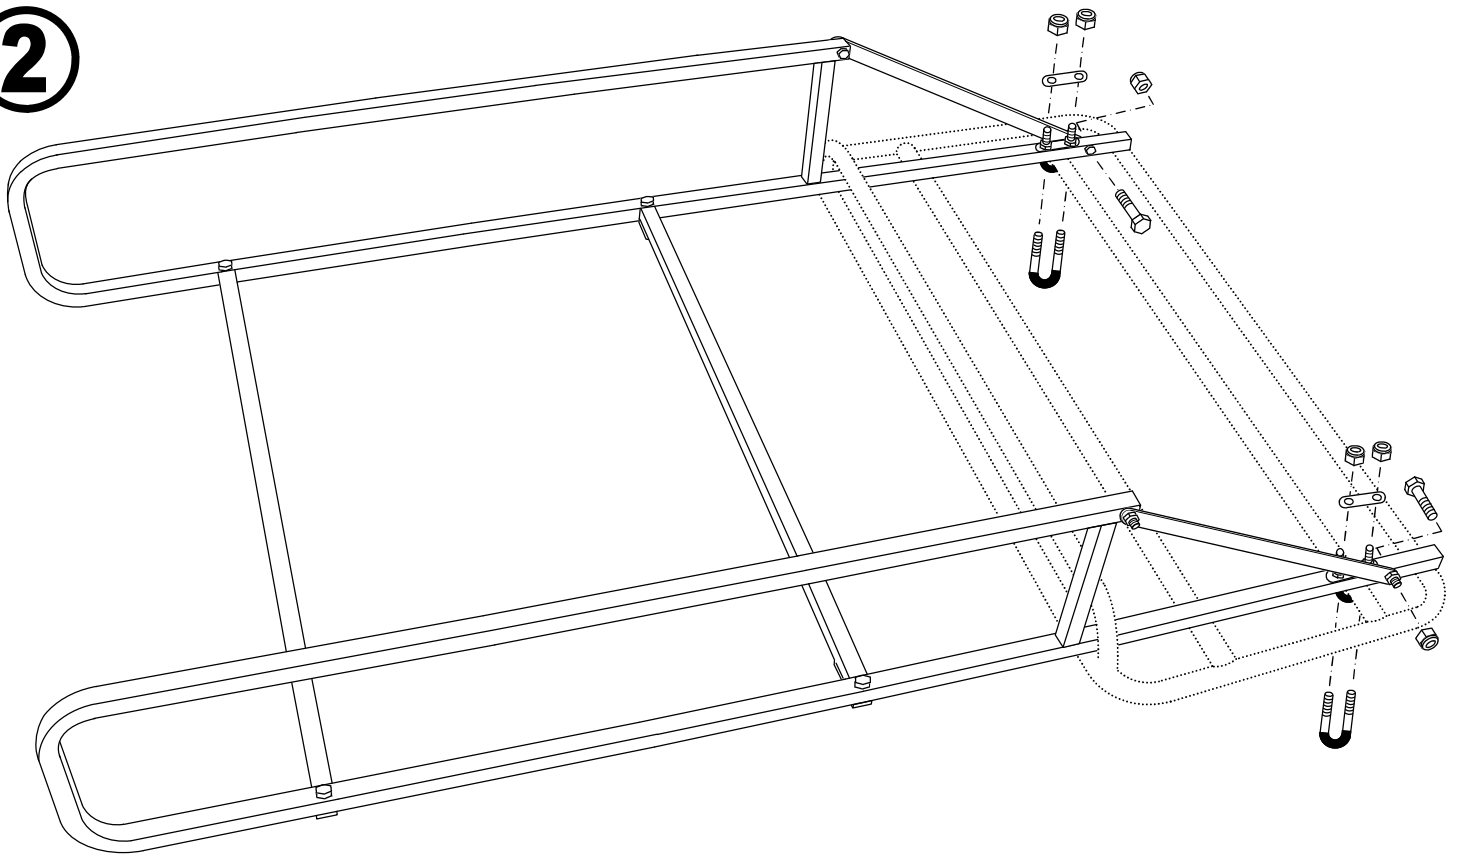

(10183)

2x

1

2 →

2

3

WARNING: Do not exceed load limit of 85 lbs. Use webbing only as a tie down, never for lifting, towing or personal restraint.

AVERTISSEMENT: Ne pas dépasser la charge d'utilisation de 38,5 kg. À utiliser sangles seulement pour l'arrimage, jamais pour le levage, le remorquage ou pour des dispositifs de retenue personnels.